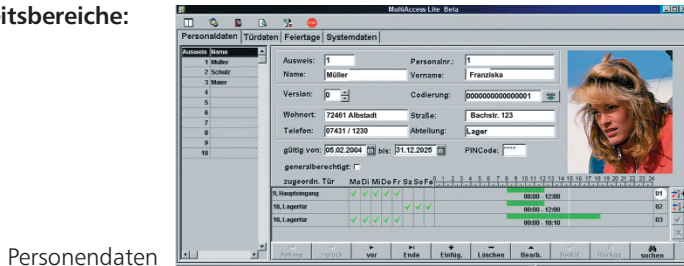

Systemdatenbereich

Hardwarevoraussetzungen

	Empfohlene Grösse	Mindestgrösse
Prozessor	Pentium III > 600 MHz	Pentium II 400 MHz
Hauptspeicher	> 256 MB	128 MB
Festplatte	> 10 GB	2 GB
Bildschirm mit entsprechender Grafikkarte	19" 1152 x 864	17" 1024 x 768
Betriebssysteme	Windows NT ab V4, Windows 2000, Windows 2003 Server, Window XP	
Bestelldaten	MultiAccess Lite	Artikel-Nr. 027010

Weitere Daten entnehmen Sie bitte dem Produktgruppenkatalog.

Die Bedienoberfläche ist mit den vier Fenstern auch für Einsteiger in die Zutrittskontrolle sehr übersichtlich.

Arbeitsbereiche:

Personendaten