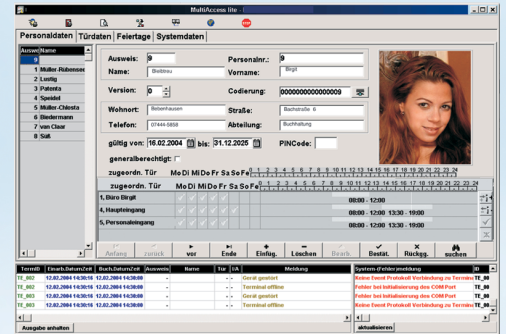

Leistungsmerkmale

- **Maximal 16 Terminals:**
 - bis zu 16 ACT (zur Steuerung von einer Tür je Terminal)
 - bis zu 16 ACS-2 plus (zur Steuerung von einer oder 2 Türen je Terminal)
 - ACT und ACS-2 plus beliebig kombinierbar
 - zusätzlich eine Einlesestation
- **Anschlüsse über:**
 - COM 1 - 16 direkt (RS 232, ESSER-Protokoll)
 - Schnittstellenwandler (RS 485 5-Draht, DIN-Protokoll)
 - Ethernet (TCP/IP)
 - beliebige Kombinationen sind möglich
- **Maximal 32 Türen**
- **Maximal 800 Personen**

Beschreibung

MultiAccess Lite ist eine völlig neu entwickelte Zutrittskontroll-Software für "Einsteiger" bzw. kleine bis mittlere zu sichernde Objekte mit relativ geringen Zusatzanforderungen.

MultiAccess Lite ist ein einfaches, übersichtliches, größtenteils selbst-erklärendes, interaktives Programm.

Auf einen Blick: Alle wichtigen Funktionen und Informationen befinden sich auf einer Bildschirmseite.

Absolut flexibel: Zutrittsberechtigungen je Tür und je Person (Ausweis) einzeln oder gruppenweise definierbar.