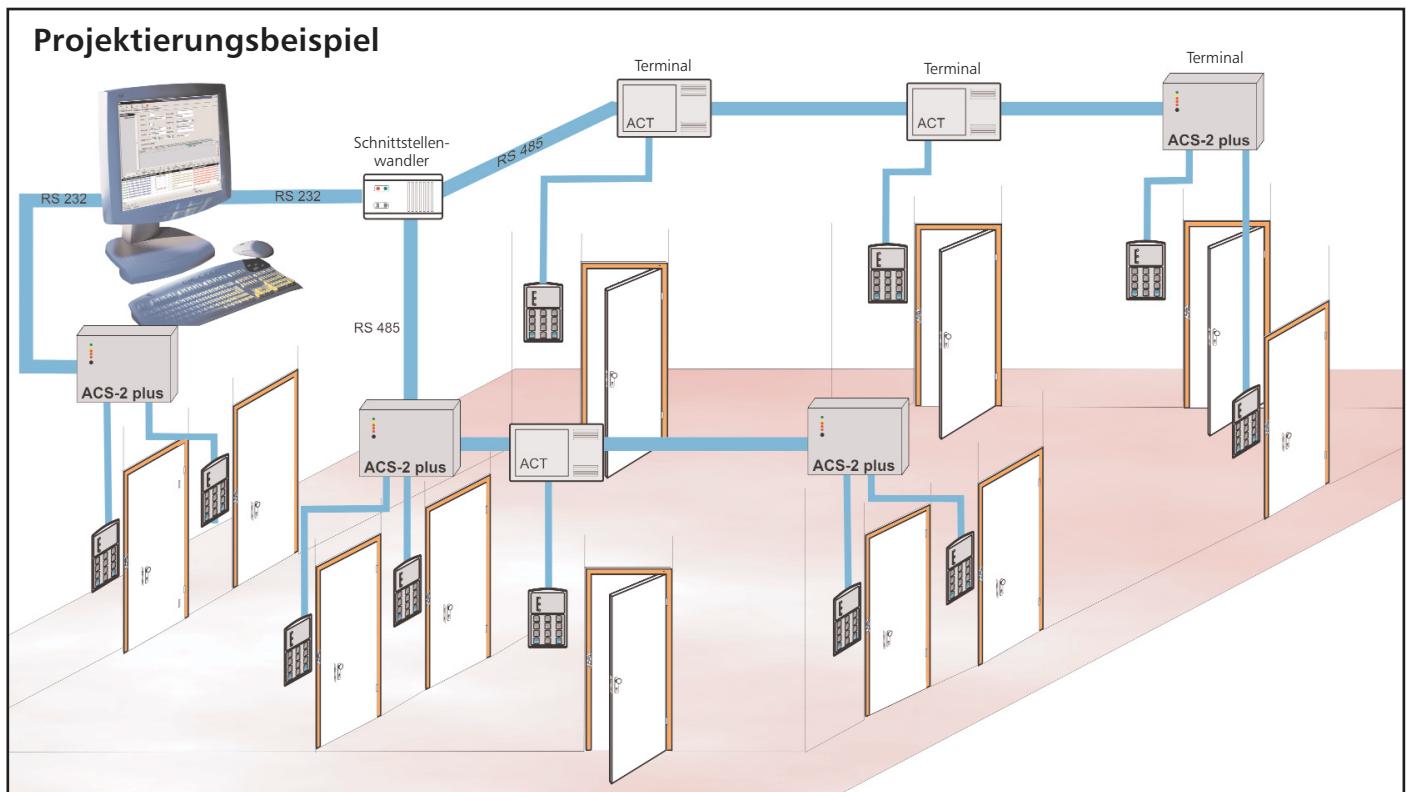

Türdaten

Kalender

Novar GmbH

Neuss:
41469 Neuss, Dieselstraße 2
Tel.: +49 (0) 21 37 / 17 - 1
Fax: +49 (0) 21 37 / 17 - 286

Albstadt:
72458 Albstadt, Johannes-Mauthe-Straße 14
Tel.: +49 (0) 74 31 / 801 - 0
Fax: +49 (0) 74 31 / 801 - 1220

Internet:
www.novar.de
E-Mail:
info@novar.de

P32202-22-000-01 / 09.2004
Technische Änderungen
vorbehalten.