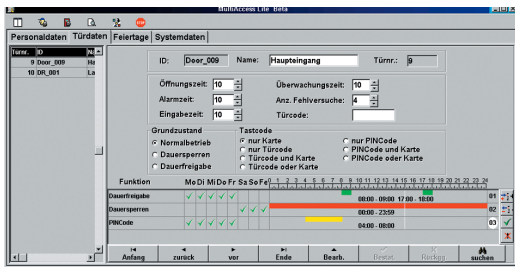

Hardwarevoraussetzungen

	Empfohlene Grösse	Mindestgrösse
Prozessor	Pentium III > 600 MHz	Pentium II 400 MHz
Hauptspeicher	> 256 MB	128 MB
Festplatte	> 10 GB	2 GB
Bildschirm mit entsprechender Grafikkarte	19" 1152 x 864	17" 1024 x 768
Betriebssysteme	Windows NT ab V4, Windows 2000, Windows 2003 Server, Window XP	
Bestelldaten	MultiAccess Lite	Artikel-Nr. 027010

Weitere Daten entnehmen Sie bitte dem Produktgruppenkatalog.

Die Bedienoberfläche ist mit den vier Fenstern auch für Einsteiger in die Zutrittskontrolle sehr übersichtlich.

Arbeitsbereiche:

Novar GmbH

Neuss:
41469 Neuss, Dieselstraße 2
Tel.: +49 (0) 21 37 / 17 - 1
Fax: +49 (0) 21 37 / 17 - 286

Albstadt:
72458 Albstadt, Johannes-Mauthe-Straße 14
Tel.: +49 (0) 74 31 / 801 - 0
Fax: +49 (0) 74 31 / 801 - 1220

Internet:
www.novar.de
E-Mail:
info@novar.de

P32202-22-000-01 / 09.2004
Technische Änderungen
vorbehalten.