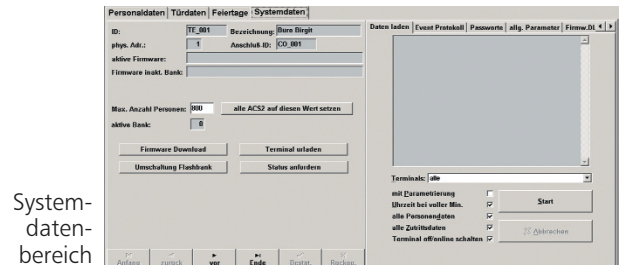

Alle bekannten Lesertypen wie Magnet-, berührungslos- (ESSER), Legic- und mifare-Leser sind anschließbar.

Zutrittsberechtigungen

- Generalberechtigung (je Person / Ausweis individuell definierbar)
- Zeit- / personenabhängige Türberechtigung (Zuordnung erfolgt individuell oder gruppenweise)
- Je Tür definierbar:
 - Nur Karte
 - Nur Türcode
 - Türcode und Karte
 - Türcode oder Karte
 - Nur PIN-Code
 - PIN-Code und Karte
 - PIN-Code oder Karte
 - Dauergesperrt
 - Dauergeöffnet

Hardwarevoraussetzungen

	Empfohlene Grösse	Mindestgrösse
Prozessor	Pentium III > 600 MHz	Pentium II 400 MHz
Hauptspeicher	> 256 MB	128 MB
Festplatte	> 10 GB	2 GB
Bildschirm mit entsprechender Grafikkarte	19" 1152 x 864	17" 1024 x 768
Betriebssysteme	Windows NT ab V4, Windows 2000, Windows 2003 Server, Window XP	
Bestelldaten	MultiAccess Lite	Artikel-Nr. 027010

Weitere Daten entnehmen Sie bitte dem Produktgruppenkatalog.

Die Bedienoberfläche ist mit den vier Fenstern auch für Einsteiger in die Zutrittskontrolle sehr übersichtlich.

Arbeitsbereiche:

Personendaten